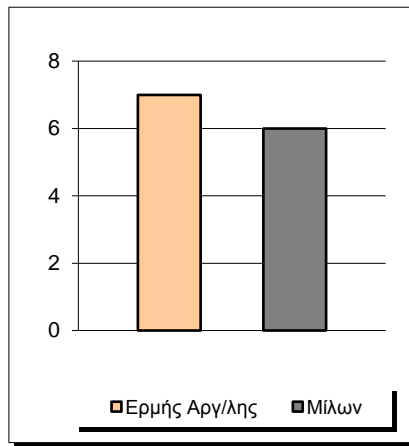

Starters - Subs ratio

Fastbreak Pts

Turnover Pts

Second Chance Pts

Possessions

Notes

Ο Ερμής Αργ/λης είχε 109 κατοχές,
 εκ των οποίων κατέληξαν: 67 σε σουτ
 19 σε λάθος
 και 23 σε κερδ. φάουλ

GRAPHIC STATS

SCORE EVOLUTION

SCORE DIFFERENCE

LARGEST SCORING RUN

LARGEST LEAD