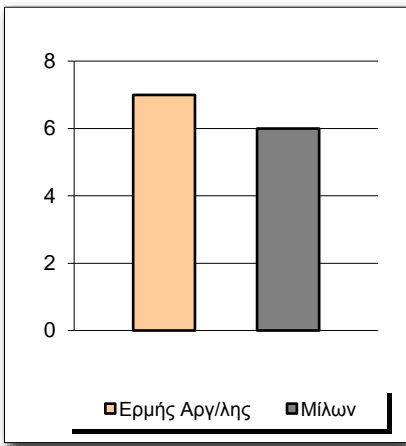

Starters - Subs ratio

Fastbreak Pts

Turnover Pts

Second Chance Pts

Possessions

Notes

Ο Ερμής Αργ/λης είχε 109 κατοχές,
 εκ των οποίων κατέληξαν: 67 σε σουτ
 19 σε λάθος
 και 23 σε κερδ. φάουλ

GRAPHIC STATS

SCORE EVOLUTION

SCORE DIFFERENCE

LARGEST SCORING RUN

LARGEST LEAD