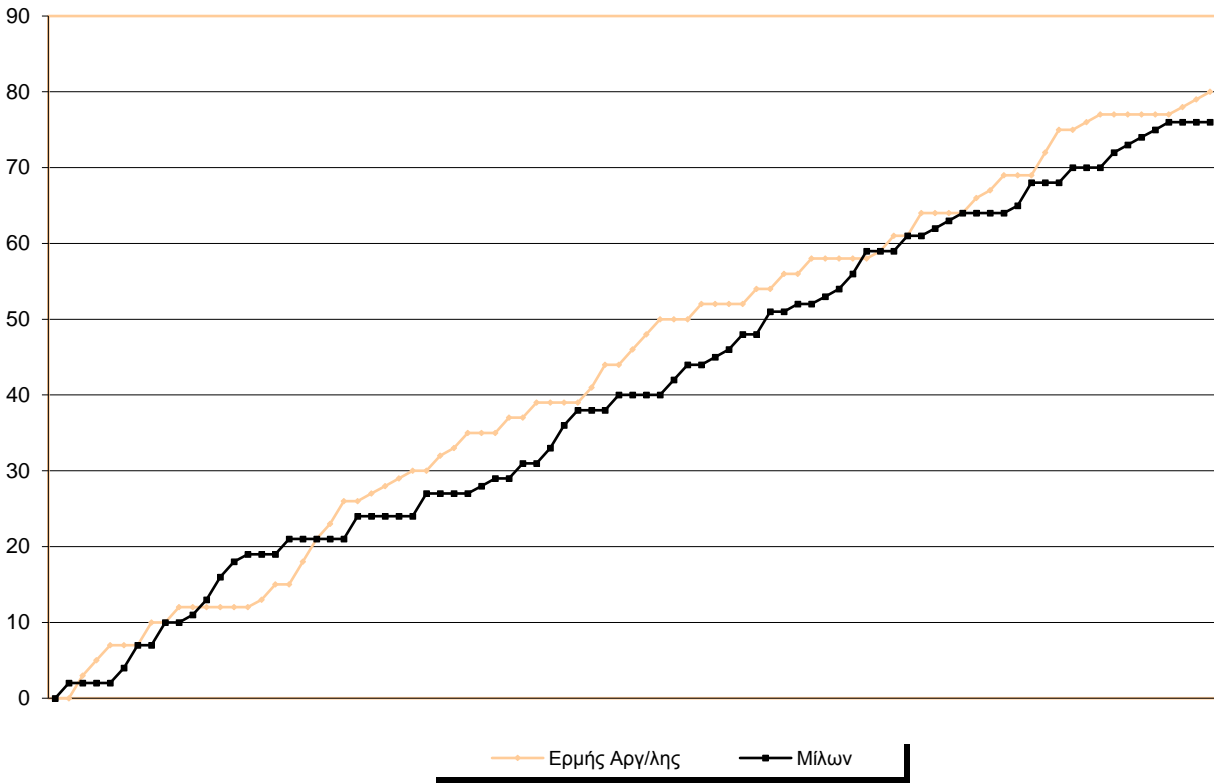

Starters - Subs ratio

Fastbreak Pts

Turnover Pts

Second Chance Pts

Possessions

Notes

Ο Ερμής Αργ/λης είχε 109 κατοχές,
 εκ των οποίων κατέληξαν: 67 σε σουτ
 19 σε λάθος
 και 23 σε κερδ. φάουλ

GRAPHIC STATS

SCORE EVOLUTION

SCORE DIFFERENCE

LARGEST SCORING RUN

LARGEST LEAD