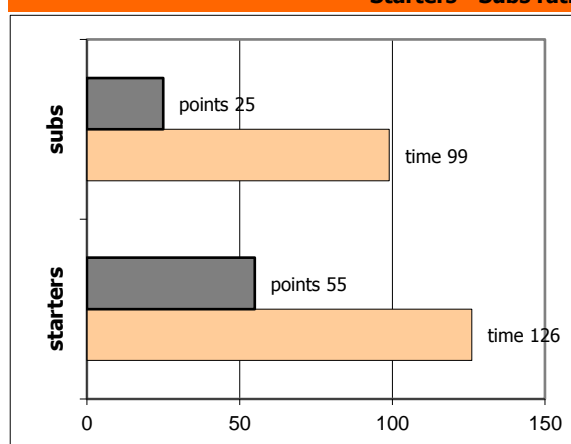

By Quarter	1	2	3	4	OTs	End of Quarter	1	2	3	4	OTs
Μίλων	19	14	18	13	12	Μίλων	19	33	51	64	76
Ερμής Αργ/λης	13	26	15	10	16	Ερμής Αργ/λης	13	39	54	64	80

Ερμής Αργ/λης

Coach: Π. Γκαναβίας, Αρ. Καλαμπόγιας, Στ. Παπασυριδιάκος

Fastbreaks: 3 / 7

#	Player	Time (min)	Pts	Ft	2Fg	3Fg	+/-	Rbs		As	St	Tu	Bl	Fouls		Eff
								de	of					dr	co	
4	Τσακναρίδης Β.	24	7	4 / 6	0 / 1	1 / 1	6	6	0	3	3	3	0	4	4	13
5	Σάκοτα Ντ.	14	3	1 / 2	1 / 1	0 / 1	6	1	0	2	1	0	1	1	2	6
0	Vicentic D.	33	28	1 / 1	9 / 16	3 / 4	1	4	2	1	2	0	2	2	2	31
7	Παξινός Σ.	33	2	0 / 0	1 / 3	0 / 1	4	6	0	0	1	0	0	1	2	6
8	Περάνης Αν.	21	11	2 / 2	3 / 7	1 / 4	9	3	3	3	2	2	0	5	5	13
9	Χατζόπουλος Χρ.	1	0	0 / 0	0 / 0	0 / 0	0	0	0	0	0	0	0	0	0	0
10	Αμπατζής Ν.	15	2	0 / 0	1 / 1	0 / 0	2	1	0	1	1	1	0	1	4	4
11	Κυριλής Θ.	28	9	3 / 5	3 / 5	0 / 1	1	6	0	5	2	7	0	3	4	10
12	Χατζηγιαννίδης Ν.	1	0	0 / 0	0 / 1	0 / 0	0	0	0	0	0	0	0	0	1	-1
1	Παπαπέτρου Γ.	26	13	0 / 0	2 / 3	3 / 10	2	5	0	1	1	3	0	2	1	9
17	Κατωπόδης Αν.	29	5	2 / 2	0 / 3	1 / 4	-11	2	0	2	2	1	0	3	4	4
15	Σαλούστρου Ευ.	0	0	0 / 0	0 / 0	0 / 0	0	0	0	0	0	0	0	0	0	-
	Team							2	0			2		1	0	
	1st quarter		13	1 / 2	3 / 9	2 / 5		10	0	6	3	4	1	4	6	19
	2nd quarter		26	5 / 5	6 / 8	3 / 6		9	0	6	4	5	1	6	6	36
	3rd quarter		15	0 / 0	6 / 12	1 / 6		6	4	3	4	5	0	4	5	16
	4th quarter		10	1 / 4	3 / 8	1 / 6		6	1	1	2	3	1	4	8	5
	Overtime(s)		16	6 / 7	2 / 4	2 / 3		5	0	2	2	2	0	5	4	19
Final Stats		225	80	13 / 18	20 / 41	9 / 26	20	36	5	18	15	19	3	23	29	95
				72%	49%	35%		41								

Μίλων

Coach: Αθ. Χούμπαυλης, Δ. Μπουζούλας

#	Player	Pts	-	3s
1	Σπυριδωνίδης Αλ.	17	-	3
5	Χρυσόπουλος Θ.	0	-	0
6	Πολέμης Αν.-Αλ.	0	-	0
7	Κοψιάς Π.	2	-	0
16	Stanojevic N.	10	-	1
9	Τσόγλας Αν.	7	-	1
10	Μοτσενίγος Σπ.	5	-	1
11	Σταθόπουλος Γ.	3	-	0
12	Φύτρος Ν.	0	-	0
17	Μαράκης Π.	4	-	0
22	Δημάκος Ι.	28	-	3
37	Οικονομόπουλος Κ.	0	-	0

Starters - Subs ratio