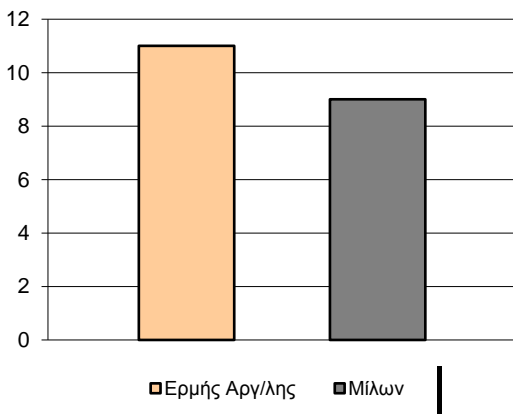

Starters - Subs ratio

Fastbreak Pts

Turnover Pts

Second Chance Pts

Possessions

Notes

Ο Ερμής Αργ/λης είχε 109 κατοχές,
 εκ των οποίων κατέληξαν: 67 σε σουτ
 19 σε λάθος
 και 23 σε κερδ. φάουλ

GRAPHIC STATS

SCORE EVOLUTION

SCORE DIFFERENCE

LARGEST SCORING RUN

LARGEST LEAD