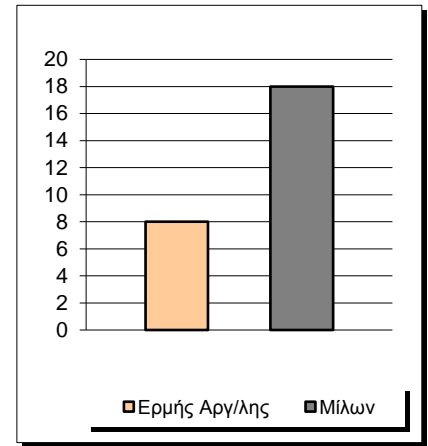

Starters - Subs ratio

Fastbreak Pts

Turnover Pts

Second Chance Pts

Possessions

Notes

Ο Ερμής Αργ/λης είχε 109 κατοχές,
 εκ των οποίων κατέληξαν: 67 σε σουτ
 19 σε λάθος
 και 23 σε κερδ. φάουλ

GRAPHIC STATS

SCORE EVOLUTION

SCORE DIFFERENCE

LARGEST SCORING RUN

LARGEST LEAD