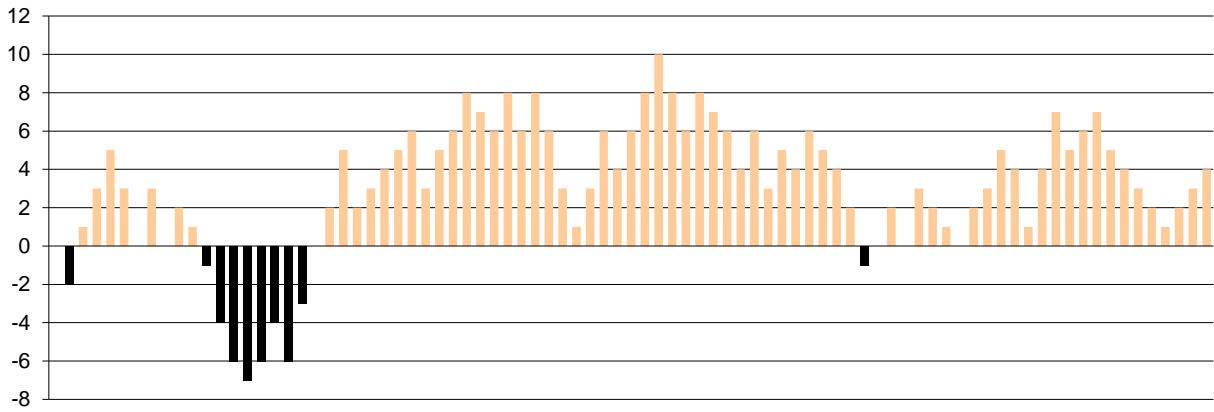

Starters - Subs ratio

Fastbreak Pts

Turnover Pts

Second Chance Pts

Possessions

Notes

Ο Ερμής Αργ/λης είχε 109 κατοχές,
 εκ των οποίων κατέληξαν: 67 σε σουτ
 19 σε λάθος
 και 23 σε κερδ. φάουλ

GRAPHIC STATS

SCORE EVOLUTION

SCORE DIFFERENCE

LARGEST SCORING RUN

LARGEST LEAD